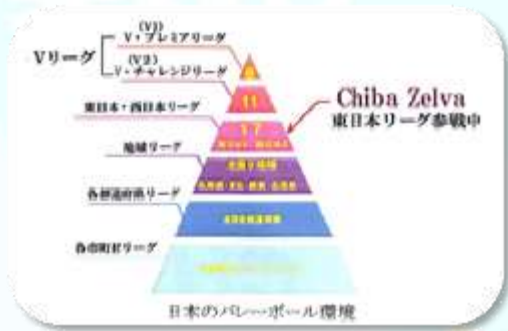

#### 1. 千葉ゼルバとは

・千葉ゼルバ…24年5月に日本のトップリーグである「Vプレミアリーグ」昇格・日本一を目指し発足したバレーボールチーム。運営は一般社団法人千葉スポーツコミュニティ

- ・H25 年 8 月に行われた全日本実業団大会にて優勝し、Vリーグ準加盟チームとなる
  - ・H26 年 3 月全国 6 人制リーグ第 3 位 現在 V チャレンジリーグ昇格可否承認待ち。
- (一社)千葉スポーツコミュニティ・・・スポーツを通じて地域・社会貢献や海外支援活動を行うことを目的として設立された非営利団体。代表武石友之(36 歳 千葉市出身)